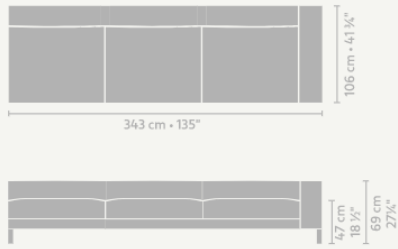

# Linteloo – Malibu

**5 seater arm L/R 343 x 106**  
18,82

metrage

**5 seater armtable L/R 353 x 106**  
16,89

metrage

**3,5 seater central element 212 x 106**  
11,26

metrage

**5 seater central element 318 x 106**  
16,90

metrage

**corner with central element L/R 212 x 106**  
12,10

metrage

**corner with terminal element 212 x 106**  
12,21

metrage

**corner with element arm L/R 237 x 106**  
14,21

metrage

**corner with element armtable L/R 247 x 106**  
12,30

metrage

corner with terminal element 318 x 106  
metrage 17,84

corner with marble element 318 x 106  
metrage 15,84

corner with element arm L/R 343 x 106  
metrage 19,84

corner with element armtable L/R 353 x 106  
metrage 17,93