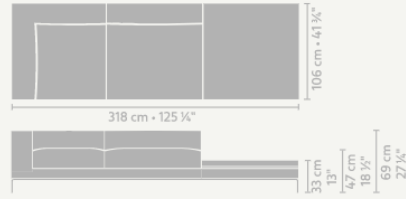

# Linteloo – Malibu

**5 seater arm L/R 343 x 106**  
18,82

metrage

**5 seater armtable L/R 353 x 106**  
16,89

metrage

**3,5 seater central element 212 x 106**  
11,26

metrage

**5 seater central element 318 x 106**  
16,90

metrage

**corner with central element L/R 212 x 106**  
12,10

metrage

**corner with terminal element 212 x 106**  
12,21

metrage

**corner with element arm L/R 237 x 106**  
14,21

metrage

**corner with element armtable L/R 247 x 106**  
12,30

metrage

corner with terminal element 318 x 106  
metrage 17,84

corner with marble element 318 x 106  
metrage 15,84

corner with element arm L/R 343 x 106  
metrage 19,84

corner with element armtable L/R 353 x 106  
metrage 17,93

longchair arm L/R 106 x 170  
metrage 9,00

longchair arm L/R 137 x 170  
metrage 10,12

ottoman 106 x 106  
metrage 5,56

back cushion 55 x 55  
metrage 0,90

back cushion 70 x 55  
metrage 0,95

back cushion 80 x 55  
metrage 1,20