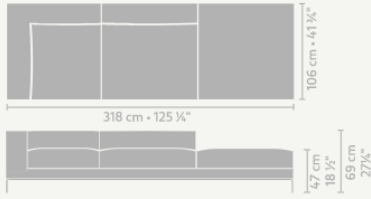

# Linteloo – Malibu

**5 seater arm L/R 343 x 106**  
18,82

metrage

**5 seater armtable L/R 353 x 106**  
16,89

metrage

**3,5 seater central element 212 x 106**  
11,26

metrage

**5 seater central element 318 x 106**  
16,90

metrage

**corner with central element L/R 212 x 106**  
12,10

metrage

**corner with terminal element 212 x 106**  
12,21

metrage

**corner with element arm L/R 237 x 106**  
14,21

metrage

**corner with element armtable L/R 247 x 106**  
12,30

metrage

corner with terminal element 318 x 106  
metrage 17,84

corner with marble element 318 x 106  
metrage 15,84

corner with element arm L/R 343 x 106  
metrage 19,84

corner with element armtable L/R 353 x 106  
metrage 17,93

longchair arm L/R 106 x 170  
metrage 9,00

longchair arm L/R 137 x 170  
metrage 10,12

ottoman 106 x 106  
metrage 5,56

back cushion 55 x 55  
metrage 0,90

back cushion 70 x 55  
metrage 0,95

back cushion 80 x 55  
metrage 1,20