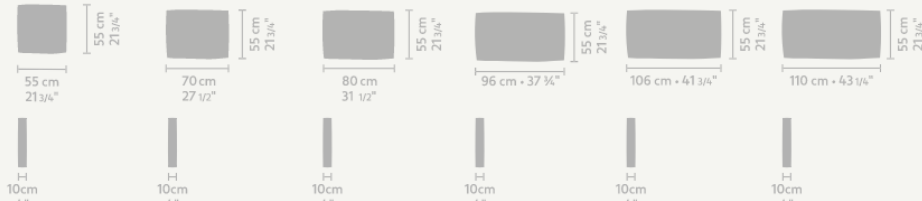

# Linteloo – Malibu

**5 seater arm L/R 343 x 106**  
18,82

metrage

**5 seater armtable L/R 353 x 106**  
16,89

metrage

**3,5 seater central element 212 x 106**  
11,26

metrage

**5 seater central element 318 x 106**  
16,90

metrage

**corner with central element L/R 212 x 106**  
12,10

metrage

**corner with terminal element 212 x 106**  
12,21

metrage

**corner with element arm L/R 237 x 106**  
14,21

metrage

**corner with element armtable L/R 247 x 106**  
12,30

metrage

corner with terminal element 318 x 106  
metrage 17,84

corner with marble element 318 x 106  
metrage 15,84

corner with element arm L/R 343 x 106  
metrage 19,84

corner with element armtable L/R 353 x 106  
metrage 17,93

longchair arm L/R 106 x 170  
metrage 9,00

longchair arm L/R 137 x 170  
metrage 10,12

ottoman 106 x 106  
metrage 5,56

back cushion 55 x 55  
metrage 0,90

back cushion 70 x 55  
metrage 0,95

back cushion 80 x 55  
metrage 1,20