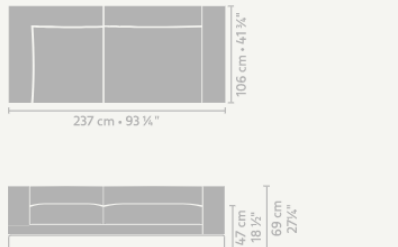

# Linteloo – Malibu

**5 seater arm L/R 343 x 106**  
18,82

metrage

**5 seater armtable L/R 353 x 106**  
16,89

metrage

**3,5 seater central element 212 x 106**  
11,26

metrage

**5 seater central element 318 x 106**  
16,90

metrage

**corner with central element L/R 212 x 106**  
12,10

metrage

**corner with terminal element 212 x 106**  
12,21

metrage

**corner with element arm L/R 237 x 106**  
14,21

metrage

**corner with element armtable L/R 247 x 106**  
12,30

metrage

corner with terminal element 318 x 106  
metrage 17,84

corner with marble element 318 x 106  
metrage 15,84

corner with element arm L/R 343 x 106  
metrage 19,84

corner with element armtable L/R 353 x 106  
metrage 17,93