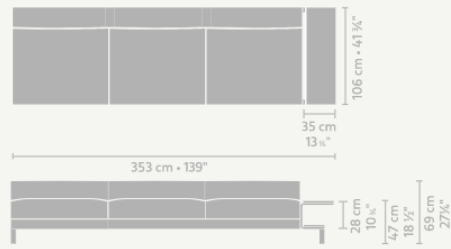

# Linteloo – Malibu

**5 seater arm L/R 343 x 106**  
18,82

metrage

**5 seater armtable L/R 353 x 106**  
16,89

metrage

**3,5 seater central element 212 x 106**  
11,26

metrage

**5 seater central element 318 x 106**  
16,90

metrage

**corner with central element L/R 212 x 106**  
12,10

metrage

**corner with terminal element 212 x 106**  
12,21

metrage

**corner with element arm L/R 237 x 106**  
14,21

metrage

**corner with element armtable L/R 247 x 106**  
12,30

metrage

corner with terminal element 318 x 106  
metrage 17,84

corner with marble element 318 x 106  
metrage 15,84

corner with element arm L/R 343 x 106  
metrage 19,84

corner with element armtable L/R 353 x 106  
metrage 17,93

longchair arm L/R 106 x 170  
metrage 9,00

longchair arm L/R 137 x 170  
metrage 10,12

ottoman 106 x 106  
metrage 5,56

back cushion 55 x 55  
metrage 0,90

back cushion 70 x 55  
metrage 0,95

back cushion 80 x 55  
metrage 1,20