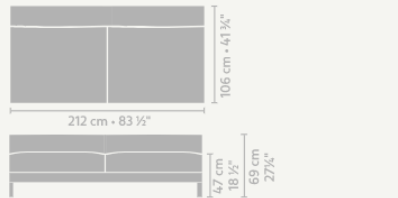

# Linteloo – Malibu

**5 seater arm L/R 343 x 106**  
18,82

metrage

**5 seater armtable L/R 353 x 106**  
16,89

metrage

**3,5 seater central element 212 x 106**  
11,26

metrage

**5 seater central element 318 x 106**  
16,90

metrage

**corner with central element L/R 212 x 106**  
12,10

metrage

**corner with terminal element 212 x 106**  
12,21

metrage

**corner with element arm L/R 237 x 106**  
14,21

metrage

**corner with element armtable L/R 247 x 106**  
12,30

metrage

corner with terminal element 318 x 106  
metrage 17,84

corner with marble element 318 x 106  
metrage 15,84

corner with element arm L/R 343 x 106  
metrage 19,84

corner with element armtable L/R 353 x 106  
metrage 17,93