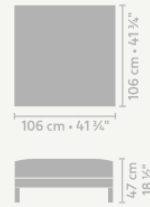

# Linteloo – Malibu

**5 seater arm L/R 343 x 106**  
18,82

metrage

**5 seater armtable L/R 353 x 106**  
16,89

metrage

**3,5 seater central element 212 x 106**  
11,26

metrage

**5 seater central element 318 x 106**  
16,90

metrage

**corner with central element L/R 212 x 106**  
12,10

metrage

**corner with terminal element 212 x 106**  
12,21

metrage

**corner with element arm L/R 237 x 106**  
14,21

metrage

**corner with element armtable L/R 247 x 106**  
12,30

metrage

corner with terminal element 318 x 106  
metrage 17,84

corner with marble element 318 x 106  
metrage 15,84

corner with element arm L/R 343 x 106  
metrage 19,84

corner with element armtable L/R 353 x 106  
metrage 17,93

longchair arm L/R 106 x 170  
metrage 9,00

longchair arm L/R 137 x 170  
metrage 10,12

ottoman 106 x 106  
metrage 5,56

back cushion 55 x 55  
metrage 0,90

back cushion 70 x 55  
metrage 0,95

back cushion 80 x 55  
metrage 1,20