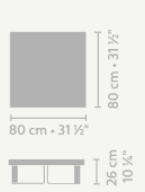

metrage

**corner with central element L/R 212 x 106**  
12,10

metrage

**corner with terminal element 212 x 106**  
12,21

metrage

**corner with element arm L/R 237 x 106**  
14,21

metrage

**corner with element armtable L/R 247 x 106**  
12,30

metrage

corner with terminal element 318 x 106  
metrage 17,84

corner with marble element 318 x 106  
metrage 15,84

corner with element arm L/R 343 x 106  
metrage 19,84

corner with element armtable L/R 353 x 106  
metrage 17,93

longchair arm L/R 106 x 170  
metrage 9,00

longchair arm L/R 137 x 170  
metrage 10,12

ottoman 106 x 106  
metrage 5,56

back cushion 55 x 55  
metrage 0,90

back cushion 70 x 55  
metrage 0,95

back cushion 80 x 55  
metrage 1,20

back cushion 96 x 55  
metrage 1,38

back cushion 106 x 55  
metrage 1,60

back cushion 110 x 55  
metrage 1,60

coffee table 80 x 80

coffee table 106 x 106

coffee table 120 x 80

side table 46 x 29

arm tray 27 x 35