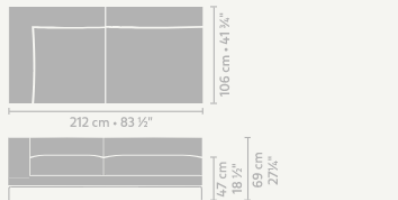

# Linteloo – Malibu

**5 seater arm L/R 343 x 106**  
18,82

metrage

**5 seater armtable L/R 353 x 106**  
16,89

metrage

**3,5 seater central element 212 x 106**  
11,26

metrage

**5 seater central element 318 x 106**  
16,90

metrage

**corner with central element L/R 212 x 106**  
12,10

metrage

**corner with terminal element 212 x 106**  
12,21

metrage

**corner with element arm L/R 237 x 106**  
14,21

metrage

**corner with element armtable L/R 247 x 106**  
12,30

metrage

corner with terminal element 318 x 106  
metrage 17,84

corner with marble element 318 x 106  
metrage 15,84

corner with element arm L/R 343 x 106  
metrage 19,84

corner with element armtable L/R 353 x 106  
metrage 17,93