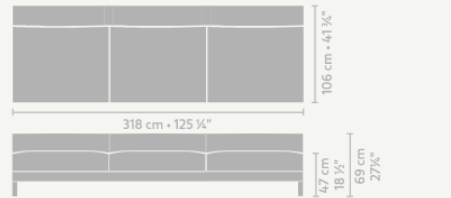

# Linteloo – Malibu

**5 seater arm L/R 343 x 106**  
18,82

metrage

**5 seater armtable L/R 353 x 106**  
16,89

metrage

**3,5 seater central element 212 x 106**  
11,26

metrage

**5 seater central element 318 x 106**  
16,90

metrage

**corner with central element L/R 212 x 106**  
12,10

metrage

**corner with terminal element 212 x 106**  
12,21

metrage

**corner with element arm L/R 237 x 106**  
14,21

metrage

**corner with element armtable L/R 247 x 106**  
12,30

metrage

corner with terminal element 318 x 106  
metrage 17,84

corner with marble element 318 x 106  
metrage 15,84

corner with element arm L/R 343 x 106  
metrage 19,84

corner with element armtable L/R 353 x 106  
metrage 17,93

longchair arm L/R 106 x 170  
metrage 9,00

longchair arm L/R 137 x 170  
metrage 10,12

ottoman 106 x 106  
metrage 5,56

back cushion 55 x 55  
metrage 0,90

back cushion 70 x 55  
metrage 0,95

back cushion 80 x 55  
metrage 1,20