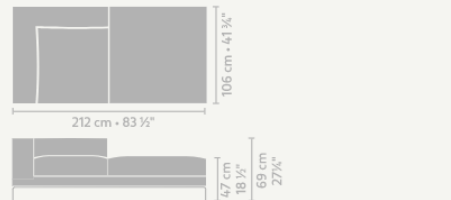

# Linteloo – Malibu

**5 seater arm L/R 343 x 106**  
18,82

metrage

**5 seater armtable L/R 353 x 106**  
16,89

metrage

**3,5 seater central element 212 x 106**  
11,26

metrage

**5 seater central element 318 x 106**  
16,90

metrage

**corner with central element L/R 212 x 106**  
12,10

metrage

**corner with terminal element 212 x 106**  
12,21

metrage

**corner with element arm L/R 237 x 106**  
14,21

metrage

**corner with element armtable L/R 247 x 106**  
12,30

metrage

corner with terminal element 318 x 106  
metrage 17,84

corner with marble element 318 x 106  
metrage 15,84

corner with element arm L/R 343 x 106  
metrage 19,84

corner with element armtable L/R 353 x 106  
metrage 17,93