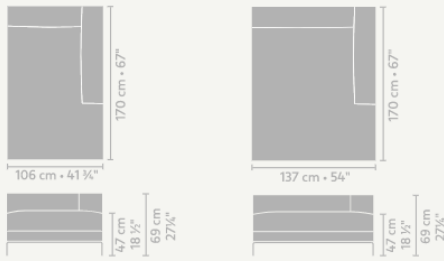

# Linteloo – Malibu

**5 seater arm L/R 343 x 106**  
18,82

metrage

**5 seater armtable L/R 353 x 106**  
16,89

metrage

**3,5 seater central element 212 x 106**  
11,26

metrage

**5 seater central element 318 x 106**  
16,90

metrage

**corner with central element L/R 212 x 106**  
12,10

metrage

**corner with terminal element 212 x 106**  
12,21

metrage

**corner with element arm L/R 237 x 106**  
14,21

metrage

**corner with element armtable L/R 247 x 106**  
12,30

metrage

corner with terminal element 318 x 106  
metrage 17,84

corner with marble element 318 x 106  
metrage 15,84

corner with element arm L/R 343 x 106  
metrage 19,84

corner with element armtable L/R 353 x 106  
metrage 17,93

longchair arm L/R 106 x 170  
metrage 9,00

longchair arm L/R 137 x 170  
metrage 10,12

ottoman 106 x 106  
metrage 5,56

back cushion 55 x 55  
metrage 0,90

back cushion 70 x 55  
metrage 0,95

back cushion 80 x 55  
metrage 1,20