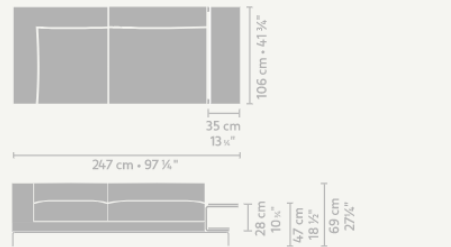

# Linteloo – Malibu

**5 seater arm L/R 343 x 106**  
18,82

metrage

**5 seater armtable L/R 353 x 106**  
16,89

metrage

**3,5 seater central element 212 x 106**  
11,26

metrage

**5 seater central element 318 x 106**  
16,90

metrage

**corner with central element L/R 212 x 106**  
12,10

metrage

**corner with terminal element 212 x 106**  
12,21

metrage

**corner with element arm L/R 237 x 106**  
14,21

metrage

**corner with element armtable L/R 247 x 106**  
12,30

metrage

corner with terminal element 318 x 106  
metrage 17,84

corner with marble element 318 x 106  
metrage 15,84

corner with element arm L/R 343 x 106  
metrage 19,84

corner with element armtable L/R 353 x 106  
metrage 17,93

longchair arm L/R 106 x 170  
metrage 9,00

longchair arm L/R 137 x 170  
metrage 10,12

ottoman 106 x 106  
metrage 5,56

back cushion 55 x 55  
metrage 0,90

back cushion 70 x 55  
metrage 0,95

back cushion 80 x 55  
metrage 1,20