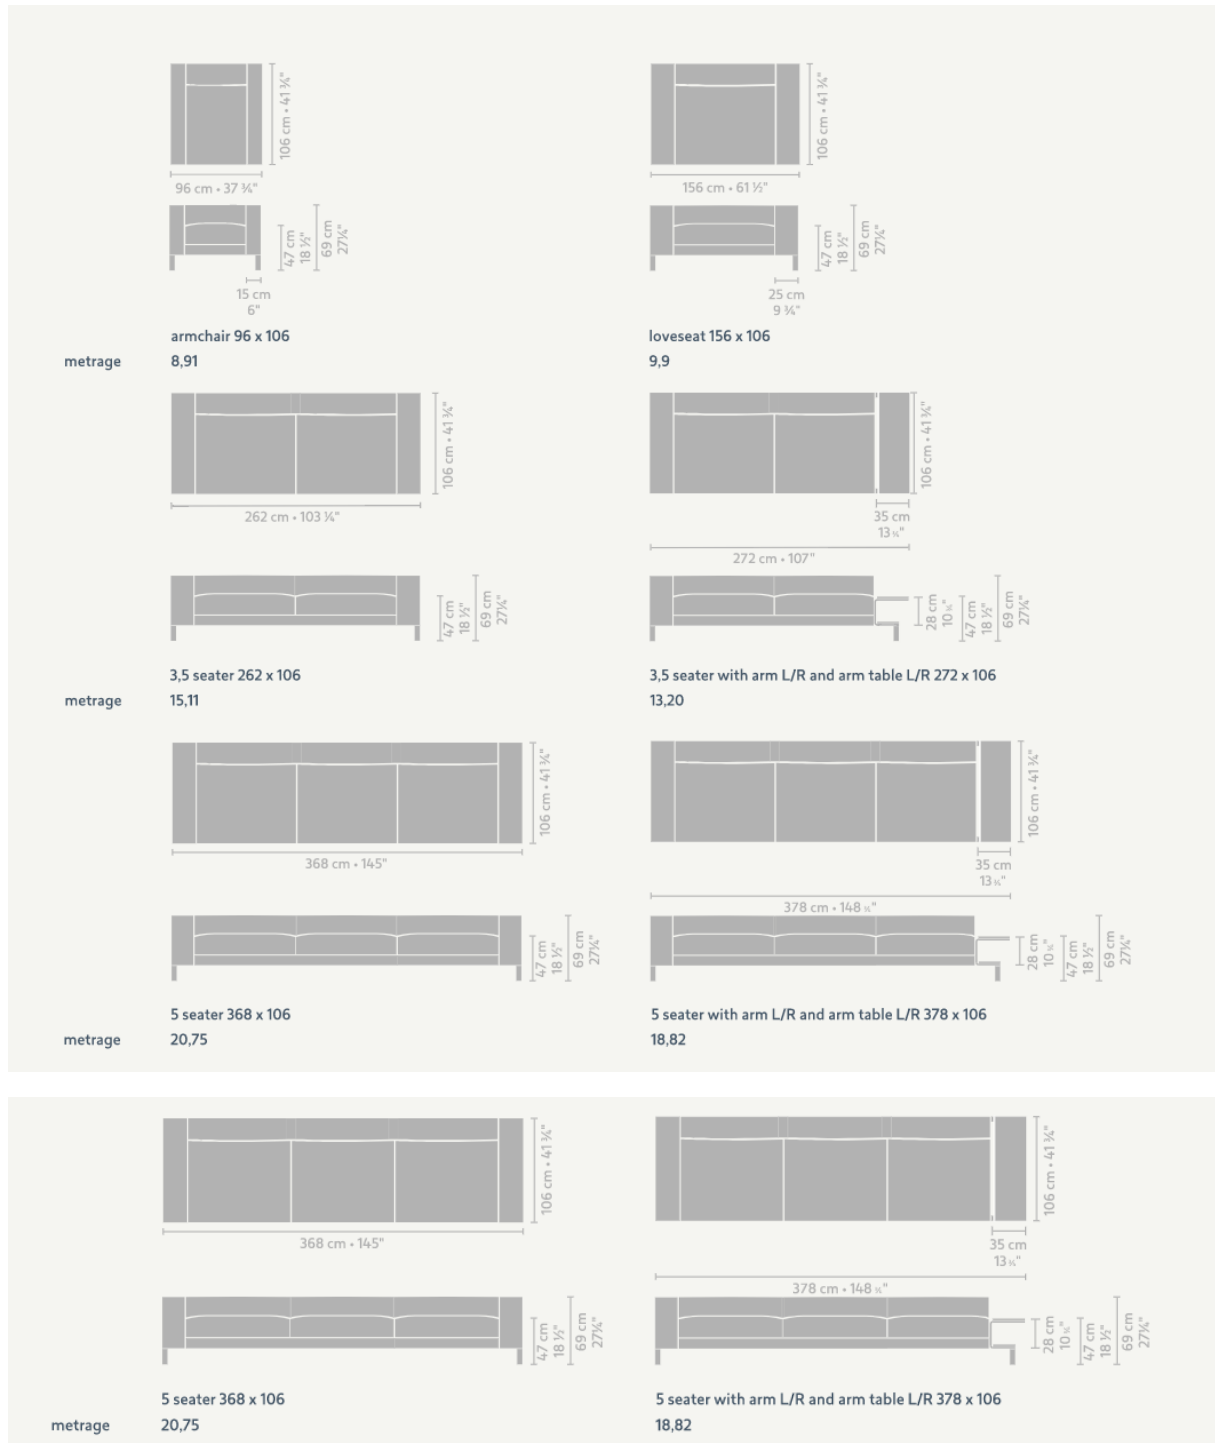

# Linteloo – Malibu

**5 seater arm L/R 343 x 106**  
18,82

metrage

**5 seater armtable L/R 353 x 106**  
16,89

metrage

**3,5 seater central element 212 x 106**  
11,26

metrage

**5 seater central element 318 x 106**  
16,90

metrage

**corner with central element L/R 212 x 106**  
12,10

metrage

**corner with terminal element 212 x 106**  
12,21

metrage

**corner with element arm L/R 237 x 106**  
14,21

metrage

**corner with element armtable L/R 247 x 106**  
12,30

metrage

corner with terminal element 318 x 106  
metrage 17,84

corner with marble element 318 x 106  
metrage 15,84

corner with element arm L/R 343 x 106  
metrage 19,84

corner with element armtable L/R 353 x 106  
metrage 17,93

tray 50 x 35

tray 50 x 50