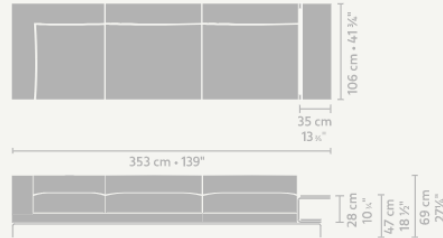

# Linteloo – Malibu

**5 seater arm L/R 343 x 106**  
18,82

metrage

**5 seater armtable L/R 353 x 106**  
16,89

metrage

**3,5 seater central element 212 x 106**  
11,26

metrage

**5 seater central element 318 x 106**  
16,90

metrage

**corner with central element L/R 212 x 106**  
12,10

metrage

**corner with terminal element 212 x 106**  
12,21

metrage

**corner with element arm L/R 237 x 106**  
14,21

metrage

**corner with element armtable L/R 247 x 106**  
12,30

metrage

corner with terminal element 318 x 106  
metrage 17,84

corner with marble element 318 x 106  
metrage 15,84

corner with element arm L/R 343 x 106  
metrage 19,84

corner with element armtable L/R 353 x 106  
metrage 17,93

longchair arm L/R 106 x 170  
metrage 9,00

longchair arm L/R 137 x 170  
metrage 10,12

ottoman 106 x 106  
metrage 5,56

back cushion 55 x 55  
metrage 0,90

back cushion 70 x 55  
metrage 0,95

back cushion 80 x 55  
metrage 1,20