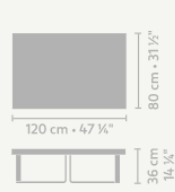

# Linteloo – Malibu

**5 seater arm L/R 343 x 106**  
18,82

metrage

**5 seater armtable L/R 353 x 106**  
16,89

metrage

**3,5 seater central element 212 x 106**  
11,26

metrage

**5 seater central element 318 x 106**  
16,90

longchair arm L/R 106 x 170  
metrage 9,00

longchair arm L/R 137 x 170  
metrage 10,12

ottoman 106 x 106  
metrage 5,56

back cushion 55 x 55  
metrage 0,90

back cushion 70 x 55  
metrage 0,95

back cushion 80 x 55  
metrage 1,20

back cushion 96 x 55  
metrage 1,38

back cushion 106 x 55  
metrage 1,60

back cushion 110 x 55  
metrage 1,60

coffee table 80 x 80

coffee table 106 x 106

coffee table 120 x 80

side table 46 x 29

arm tray 27 x 35

tray 50 x 35

tray 50 x 50