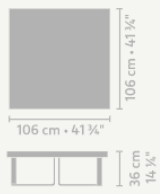

metrage

**corner with central element L/R 212 x 106**  
12,10

metrage

**corner with terminal element 212 x 106**  
12,21

metrage

**corner with element arm L/R 237 x 106**  
14,21

metrage

**corner with element armtable L/R 247 x 106**  
12,30

metrage

corner with terminal element 318 x 106  
metrage 17,84

corner with marble element 318 x 106  
metrage 15,84

corner with element arm L/R 343 x 106  
metrage 19,84

corner with element armtable L/R 353 x 106  
metrage 17,93

longchair arm L/R 106 x 170  
metrage 9,00

longchair arm L/R 137 x 170  
metrage 10,12

ottoman 106 x 106  
metrage 5,56

back cushion 55 x 55  
metrage 0,90

back cushion 70 x 55  
metrage 0,95

back cushion 80 x 55  
metrage 1,20

back cushion 96 x 55  
metrage 1,38

back cushion 106 x 55  
metrage 1,60

back cushion 110 x 55  
metrage 1,60

coffee table 80 x 80

coffee table 106 x 106

coffee table 120 x 80

side table 46 x 29

arm tray 27 x 35